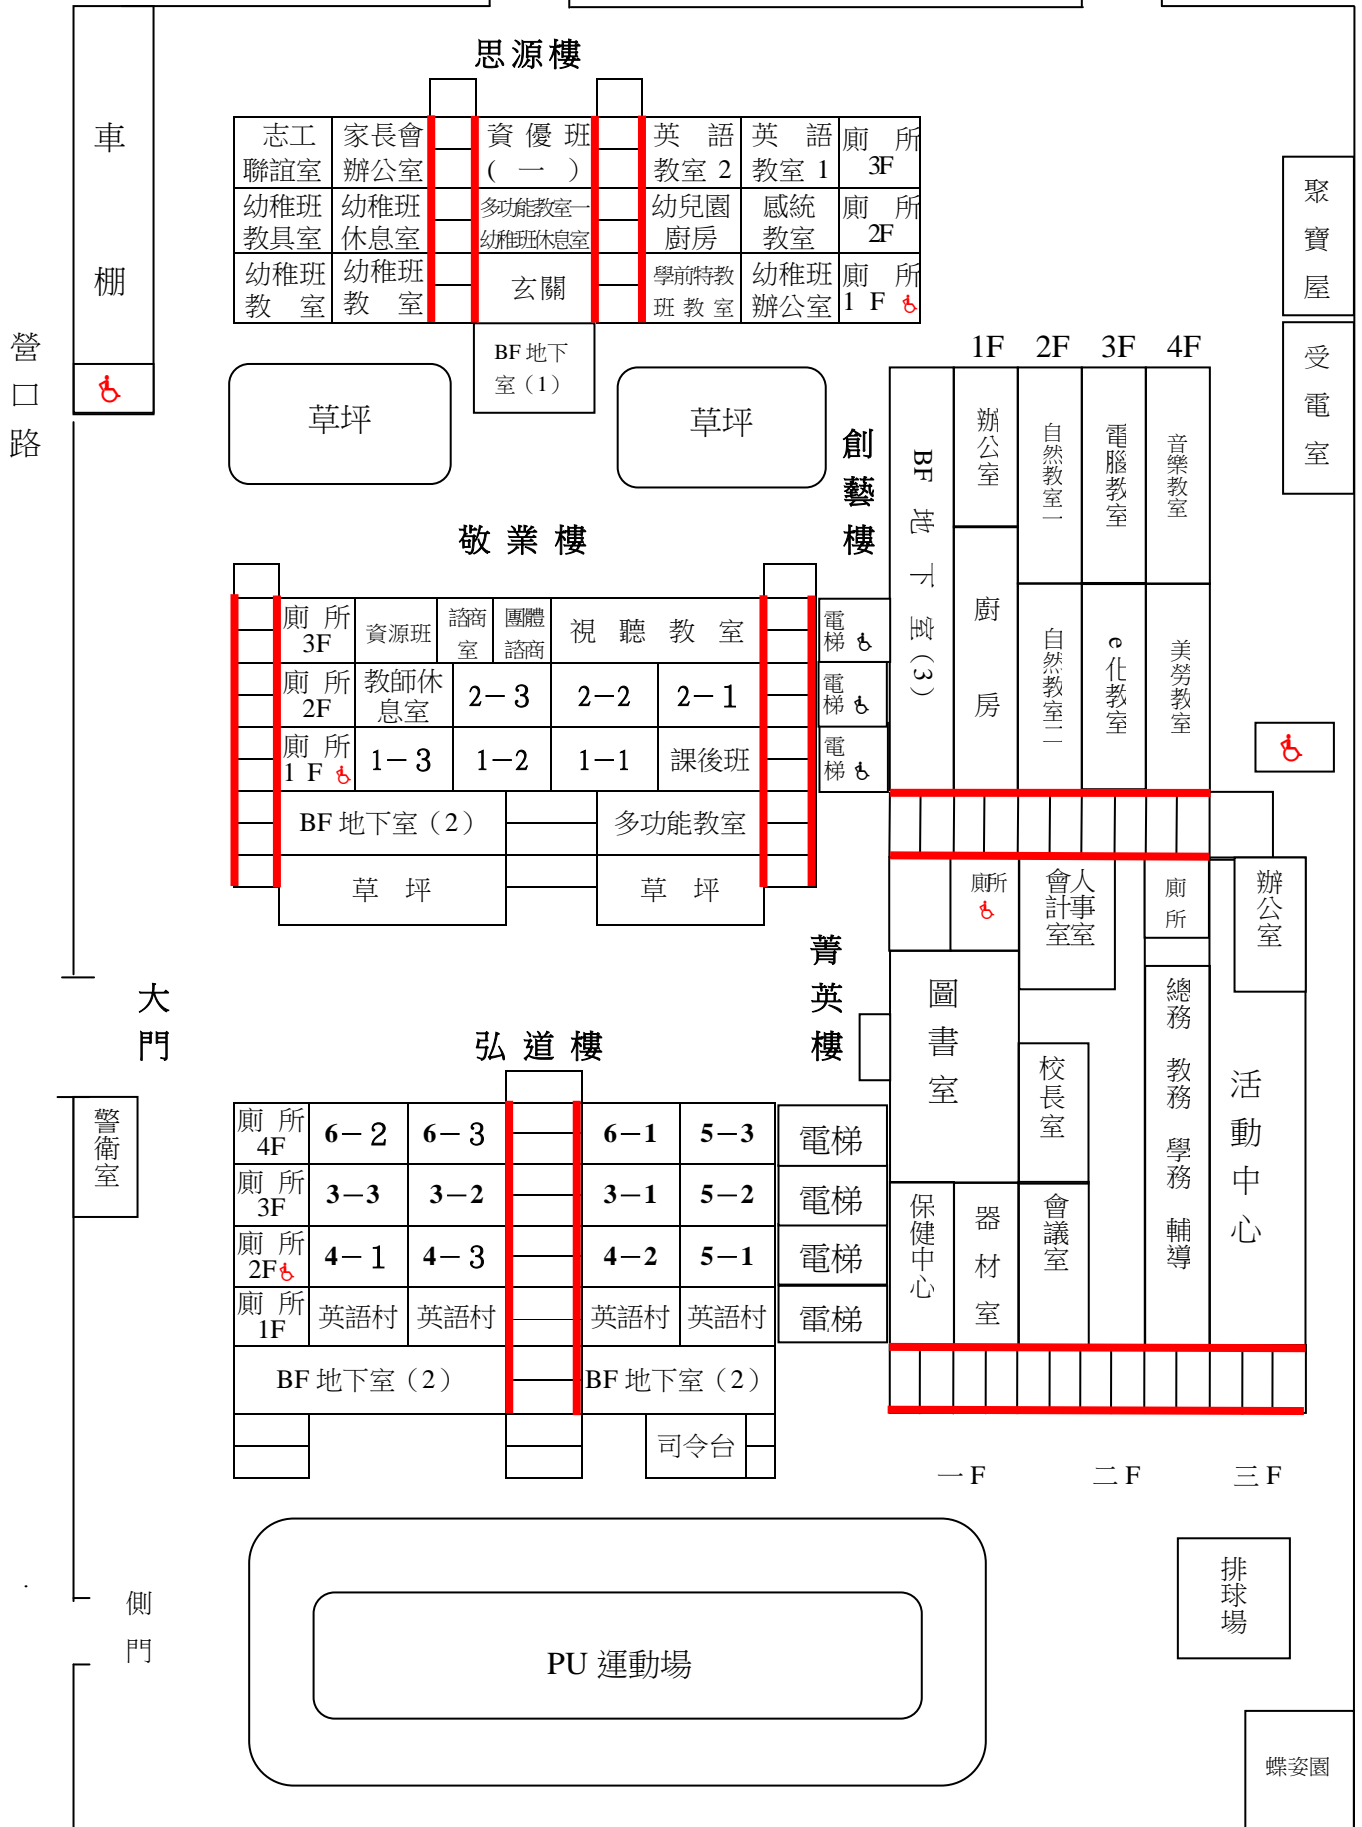

# 高雄市小港區太平國民小學 105 學年度教室分配平面圖(無障礙動線)

高 松 路

— 此標示為樓梯扶手以及警示帶、 無障停車格、 廁所：無障礙廁所、 電梯：無障礙電梯